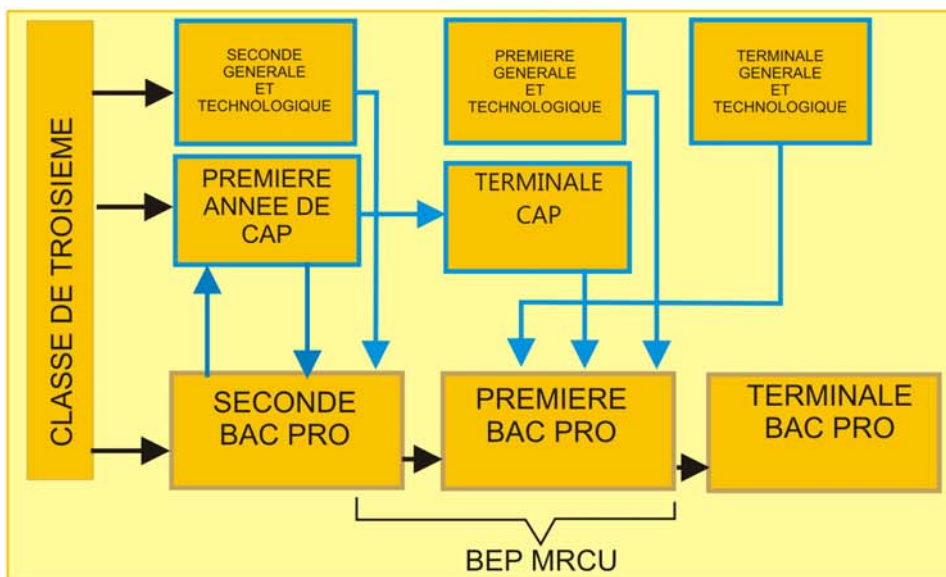

L'organisation des temps de formation par année reprend à peu de chose près, les horaires du BEP (480 heures)

ORGANISATION DE L'ALTERNANCE :

AGE	CLASSE	BAC PRO 3 ANS						
		DIMANCHE	LUNDI	MARDI	MERCREDI	JEUDI	VENDREDI	SAMEDI
15/16 ANS et +	SECONDE	REPOS	ENTREPRISE OU REPOS	CFA	CFA	ENTREPRISE	ENTREPRISE	ENTREPRISE OU REPOS
16/17 ANS et +	PREMIERE	REPOS	ENTREPRISE OU REPOS	ENTREPRISE	ENTREPRISE	CFA	CFA	ENTREPRISE OU REPOS
17/18 ANS et +	TERMINALE	REPOS	ENTREPRISE OU REPOS	CFA	CFA	ENTREPRISE OU REPOS	ENTREPRISE OU REPOS	ENTREPRISE OU REPOS

L'organisation des temps de formation sur la semaine est calquée sur celles qui sont en usage en BEP et BAC PRO au CFA du lycée Jean Mermoz.

LE BAC PRO COMMERCE EN 3 ANS et le BEP MRCU

Le profil du diplômé : Le titulaire du baccalauréat est un employé commercial qui intervient dans tout type d'unité commerciale : sédentaire ou non, alimentaire ou non alimentaire, spécialisé ou généraliste, en libre service ou en vente assistée afin de mettre à la disposition de la clientèle les produits correspondant à la demande.

Emplois concernés : Adjoint d'un petit commerce susceptible de le suppléer dans la plupart de ses activités ; adjoint d'un responsable de magasin (franchisé notamment) ; responsable de stand ; gestionnaire ou responsable de sous rayon ou de sous département ; adjoint de chef de rayon, second de rayon ; employé principal ; vendeur qualifié.

LES PASSERELLES ENTRE LES DIFFERENTES FORMATIONS

LE RECRUTEMENT :

Les passerelles sont figurées en bleu. Il est parfaitement envisageable de signer un contrat d'apprentissage avec un élève titulaire d'un CAP ou d'un BEP ou encore, ayant fréquenté une seconde ou première générale et technologique. Celui-ci sera directement intégré en première.