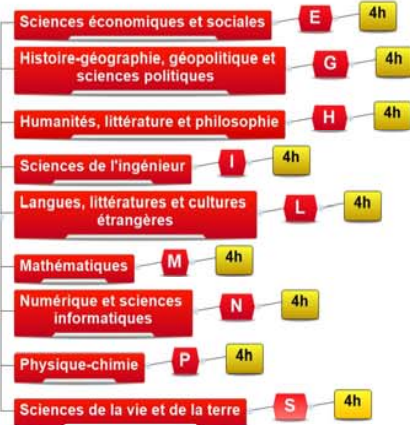

Rentrée 2019

53 rue du Docteur Hurst
68300 SAINT-LOUIS
☎ +33 389 70 22 70
www.lyceemermoz.com

Région académique
GRAND EST

LA NOUVELLE CLASSE DE 1ère GÉNÉRALE ET TECHNOLOGIQUE AU LYCÉE JEAN-MERMOZ

Rentrée 2019
Les 9 spécialités du nouveau bac général proposées au lycée Jean-Mermoz

Rentrée 2019
La classe de 1ère générale et technologique (GT)