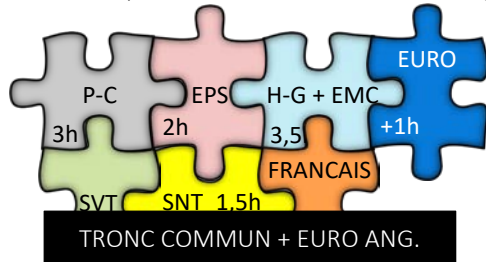

Les sections EURO

Au tronc commun, il est possible d'ajouter l'option EURO ANGLAIS :

- 3 sections : EURO SI/CIT – EURO Hist.-Géo. – EURO Maths.
- +1 h matière non linguistique en anglais.
- Non cumulable avec une option facultative.
- Admission après entretien d'évaluation en anglais.

L'originalité au lycée Jean-Mermoz PASS ING et PASS ING EURO

- Possibilité de cumuler l'enseignement de SNT avec l'option facultative SI-CIT en une spécialité ingénieur (PASS ING) de 3 h assuré par un professeur spécialiste des nouvelles technologies.
- Ce PASS ING sera aussi proposé en anglais, voir (EURO SI/CIT) ci-dessus.
- Nombre de places limité.