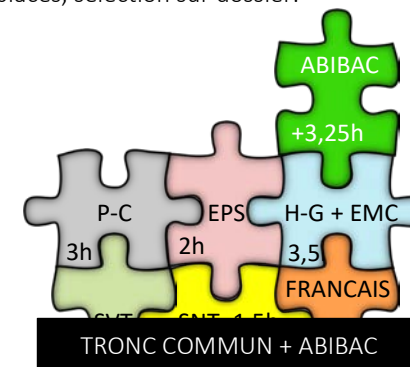

Toutes les matières du tronc commun sont obligatoires (Horaire du tronc commun : 26,5 h).

2. Le parcours tronc commun + option facultative

Au tronc commun, il est possible d'ajouter **une** option technologique ou générale facultative :

- Liste des options technologiques :
SI/CIT (Sciences de l'ingénieur/ Création et innovation technologique)
GEST (Management et gestion)
SL (Sciences et laboratoire).

- Liste des options générales : Espagnol – Latin – Arts plastiques – Musique – Théâtre.

- Le nombre de places est limité. Inscription au regard des résultats de 3^{eme}.

3. Le parcours tronc commun + ABIBAC

Au tronc commun, il est possible d'ajouter l'option ABIBAC :

- 6 h d'Allemand
- 4 h d'Histoire-Géographie en langue allemande
- 32 places, sélection sur dossier.