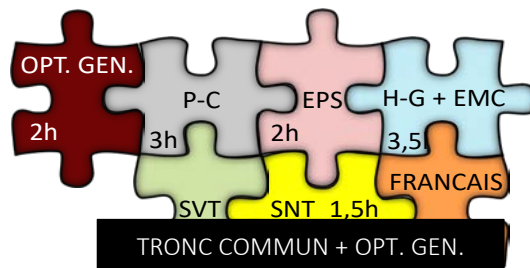

Toutes les matières du tronc commun sont obligatoires (Horaire du tronc commun : 26,5 h).

2. Le parcours tronc commun + option facultative

Au tronc commun, il est possible d'ajouter **une** option technologique ou générale facultative :

- Liste des options technologiques :
SI/CIT (Sciences de l'ingénieur/ Création et innovation technologique)
GEST (Management et gestion)
SL (Sciences et laboratoire).

- Liste des options générales : Espagnol – Latin – Arts plastiques – Musique – Théâtre.

- Le nombre de places est limité. Inscription au regard des résultats de 3^{eme}.

3. Le parcours tronc commun + ABIBAC

Au tronc commun, il est possible d'ajouter l'option ABIBAC :

- 6 h d'Allemand
- 4 h d'Histoire-Géographie en langue allemande
- 32 places, sélection sur dossier.