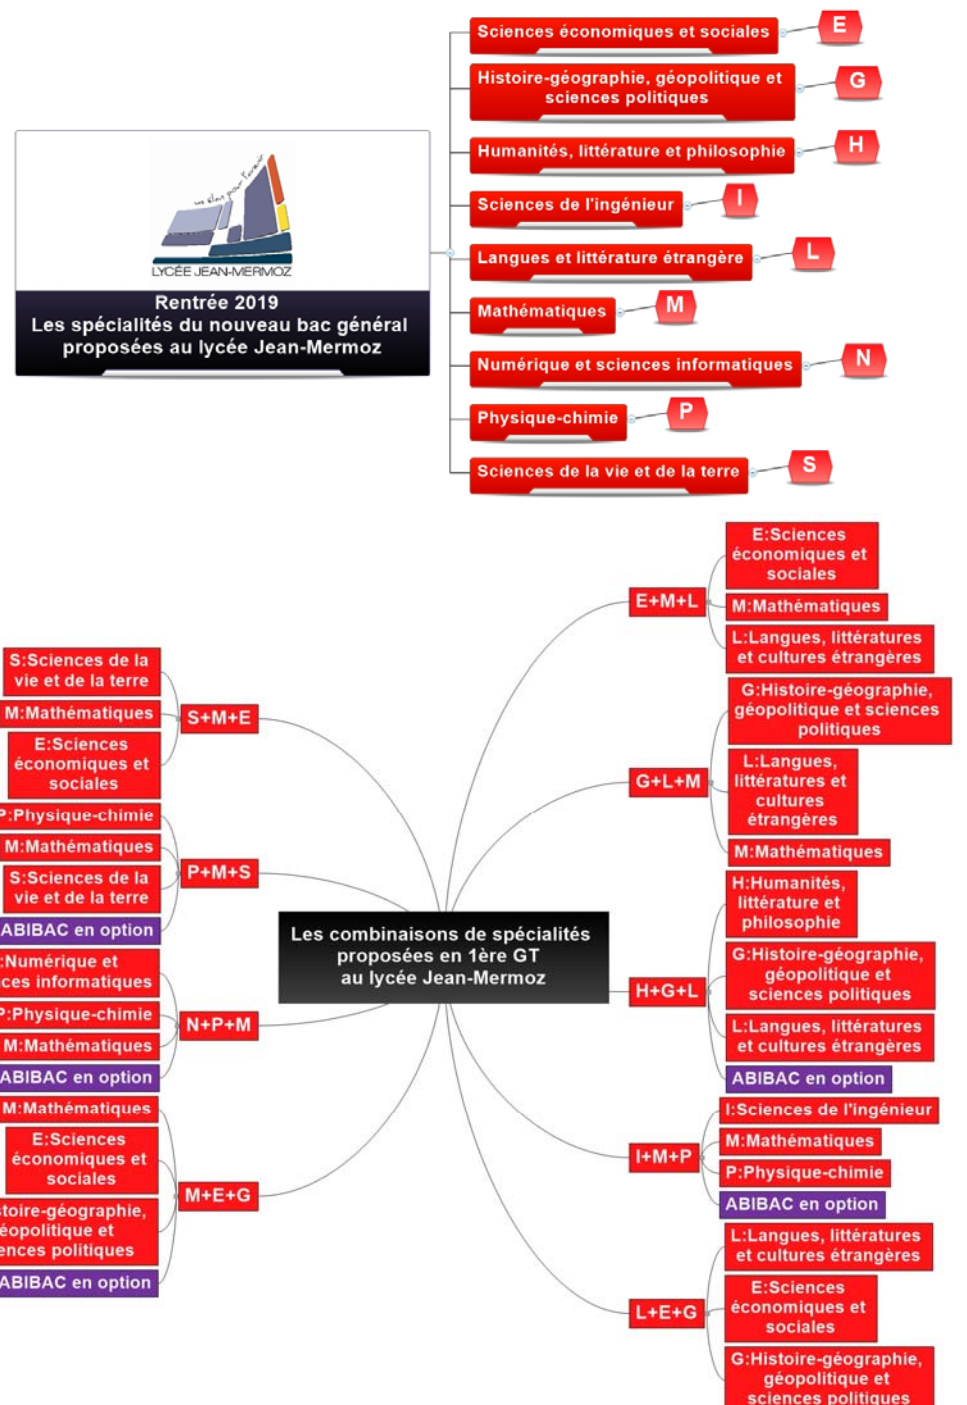

## Lycée Jean-Mermoz – Saint-Louis La carte des formations Rentrée 2019

Le lycée Jean-Mermoz est un EPLE (Etablissement Public Local d'Enseignement) polyvalent qui comporte :

- **Un lycée d'enseignement général et technologique (LEGT) :**
  - Filières générales (voir les spécialités et combinaisons de spécialités ci-dessous) ;
  - Filières technologiques industrielles et tertiaires (STI2D et STMG) ;
  - 6 sections de BTS.
- **Un lycée professionnel (LP) :**
  - Filières industrielles dans les domaines de l'électricité, de la maintenance et de l'usage ;
  - Filières tertiaires dans les domaines du commerce, de la gestion et des bio-technologies.
- **Un centre de formation d'apprentis (CFA) :**
  - Filières industrielles ;
  - Filières tertiaires ;
  - Des sections de BTS en mixage de publics avec les étudiants sous statut scolaire.

## Le lycée Jean-Mermoz – Chiffres clés

Le plus grand lycée de la région Grand Est :

- 12 bâtiments neufs ou rénovés (56000 m<sup>2</sup>), répartis sur 7 ha ;
- 1 restaurant scolaire (jusqu'à 1400 repas/jour) avec un point chaud ;
- 1 centre d'hébergement avec 192 lits ;
- Budget de fonctionnement : 2 millions d'€.
- 2300 élèves, étudiants et apprentis dans 92 classes :
  - 1400 élèves en voie générale et technologique (17 classes de seconde à la rentrée 2019) ;
  - 520 élèves en voie professionnelle dans les filières industrielles, tertiaires et biotechnologies ;
  - 250 étudiants dans 6 filières de BTS industrielles et tertiaires ;
  - 130 apprentis.
- 331 salariés au service des élèves :
  - 243 enseignants ;
  - 49 agents de service et de laboratoire ;
  - 7 personnels de santé, de service social et d'orientation ;
  - 11 surveillants ;
  - 21 personnels administratifs ;
  - Masse salariale : 17 millions d'€.

# Rentrée 2019 Les spécialités du nouveau bac général proposées au lycée Jean-Mermoz